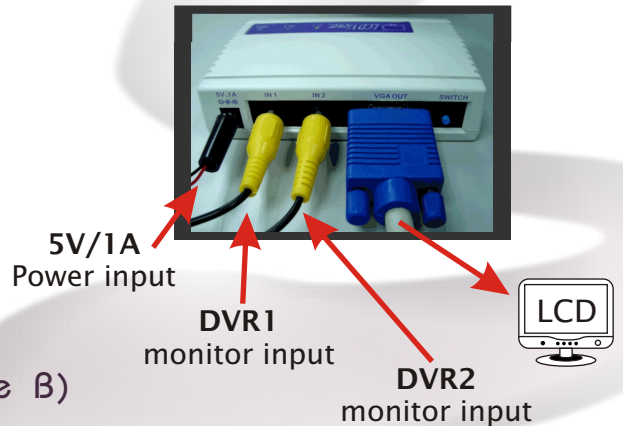

VGA

Box

監控系統視訊轉換盒

為您的監視系統轉換到液晶顯示器 (LCD monitor)
同時支援兩路影像輸入可作跳台顯示

- * NTSC/PAL 螢幕輸出訊號
轉換為 LCD VGA 訊號
- * DVR 和 LCD 可長距離連接：
不受 VGA 1.5 公尺之限制
- * 可連接 2 台 DVR：
可選擇顯示來源 (Channel A 或 Channel B)

VGA Box 特色

- * 2 RCA 影像輸入 input, 1 VGA 影像輸出 output
- * 可選擇顯示來源 (Channel A 或 Channel B)
- * 外接電源 5V/0.5A 以上
- * 操作模式：
按鍵 / 選擇模式 - Ch1/Ch2/Auto Switch (間隔時間 5 秒)